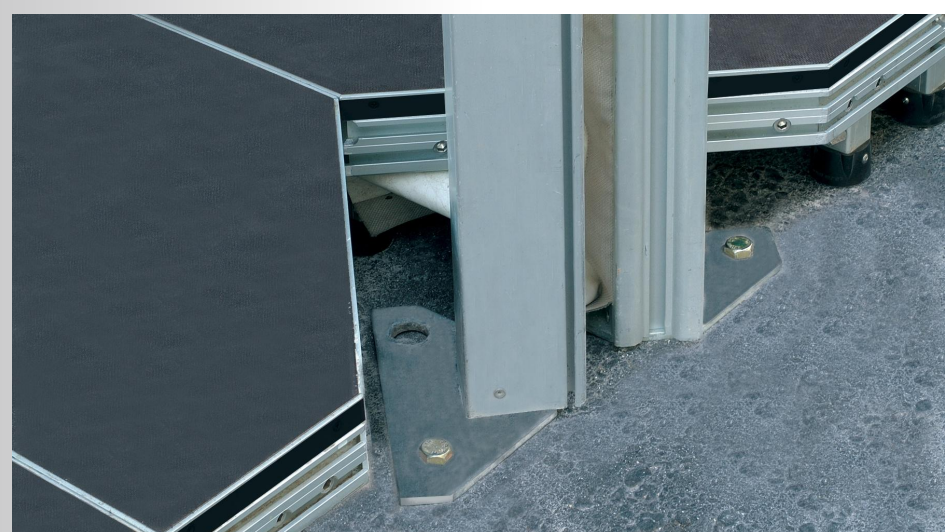

# Suelo para carpas PROKT SYSTEM

Diseño

Fabricación, alquiler y venta

Producción y montaje

ALAVES™

Desde 1976. Especialistas en alquiler,  
Fabricación y venta de Prokt System

Tarima PROKT™ a una carga distribuida  
uniformemente, cumpliendo de forma  
satisfactoria los 3.300/5.000 kg (1,65/2,5 su  
carga máxima nominal) por tarima PROKT™  
según norma DIN 15921:2015-09 (factor de  
seguridad de 1.65) para una carga de 1.000  
kg/m<sup>2</sup>.

# Suelo para carpas

# HeavyProkt Gran formato

ALAVES™  
INNOVATION

Estructuras de diseño

Tarimas Gran formato

Sistema de niveladores de alta resistencia variable en milímetros

Montaje fácil y rápido sistema profesional de soporte y nivelación de suelos