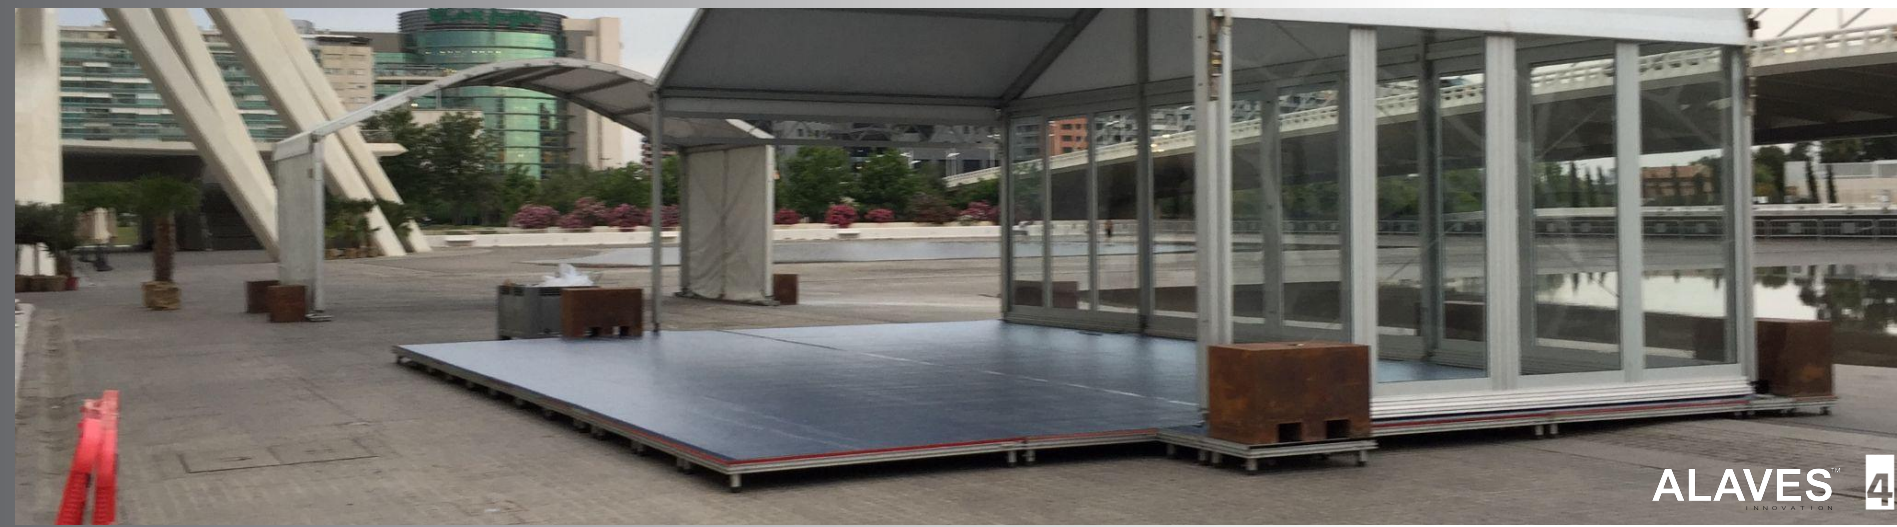

# Suelo para carpas PROKT SYSTEM

Diseño

Fabricación, alquiler y venta

Producción y montaje

ALAVES™

Desde 1976. Especialistas en alquiler,  
Fabricación y venta de Prokt System

Tarima PROKT™ a una carga distribuida  
uniformemente, cumpliendo de forma  
satisfactoria los 3.300/5.000 kg (1,65/2,5 su  
carga máxima nominal) por tarima PROKT™  
según norma DIN 15921:2015-09 (factor de  
seguridad de 1.65) para una carga de 1.000  
kg/m<sup>2</sup>.

# Suelo para carpas

# HeavyProkt Gran formato

ALAVES™  
INNOVATION

Estructuras de diseño

Tarimas Gran formato

Sistema de niveladores de alta resistencia variable en milímetros

Montaje fácil y rápido sistema profesional de soporte y nivelación de suelos