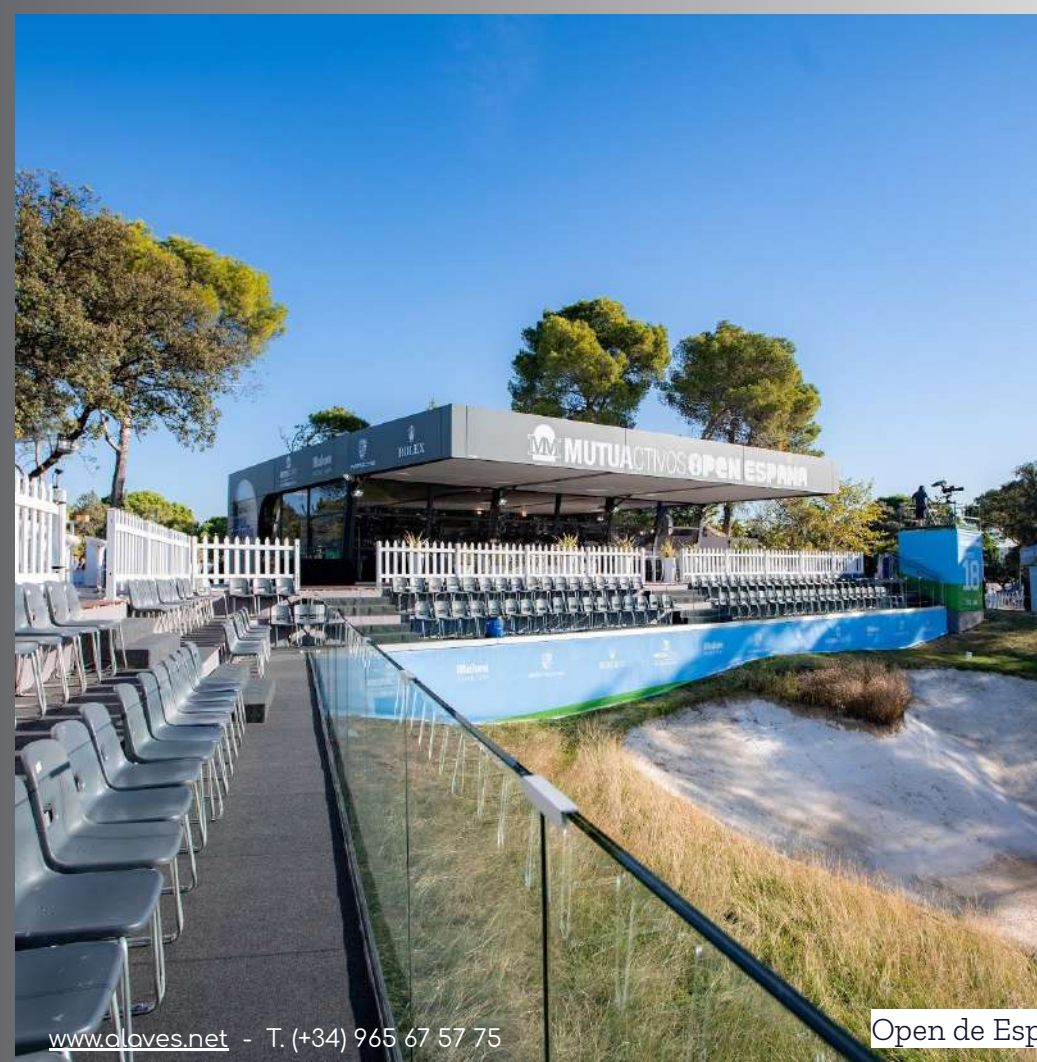

www.alaves.net - T. (+34) 965 67 57 75